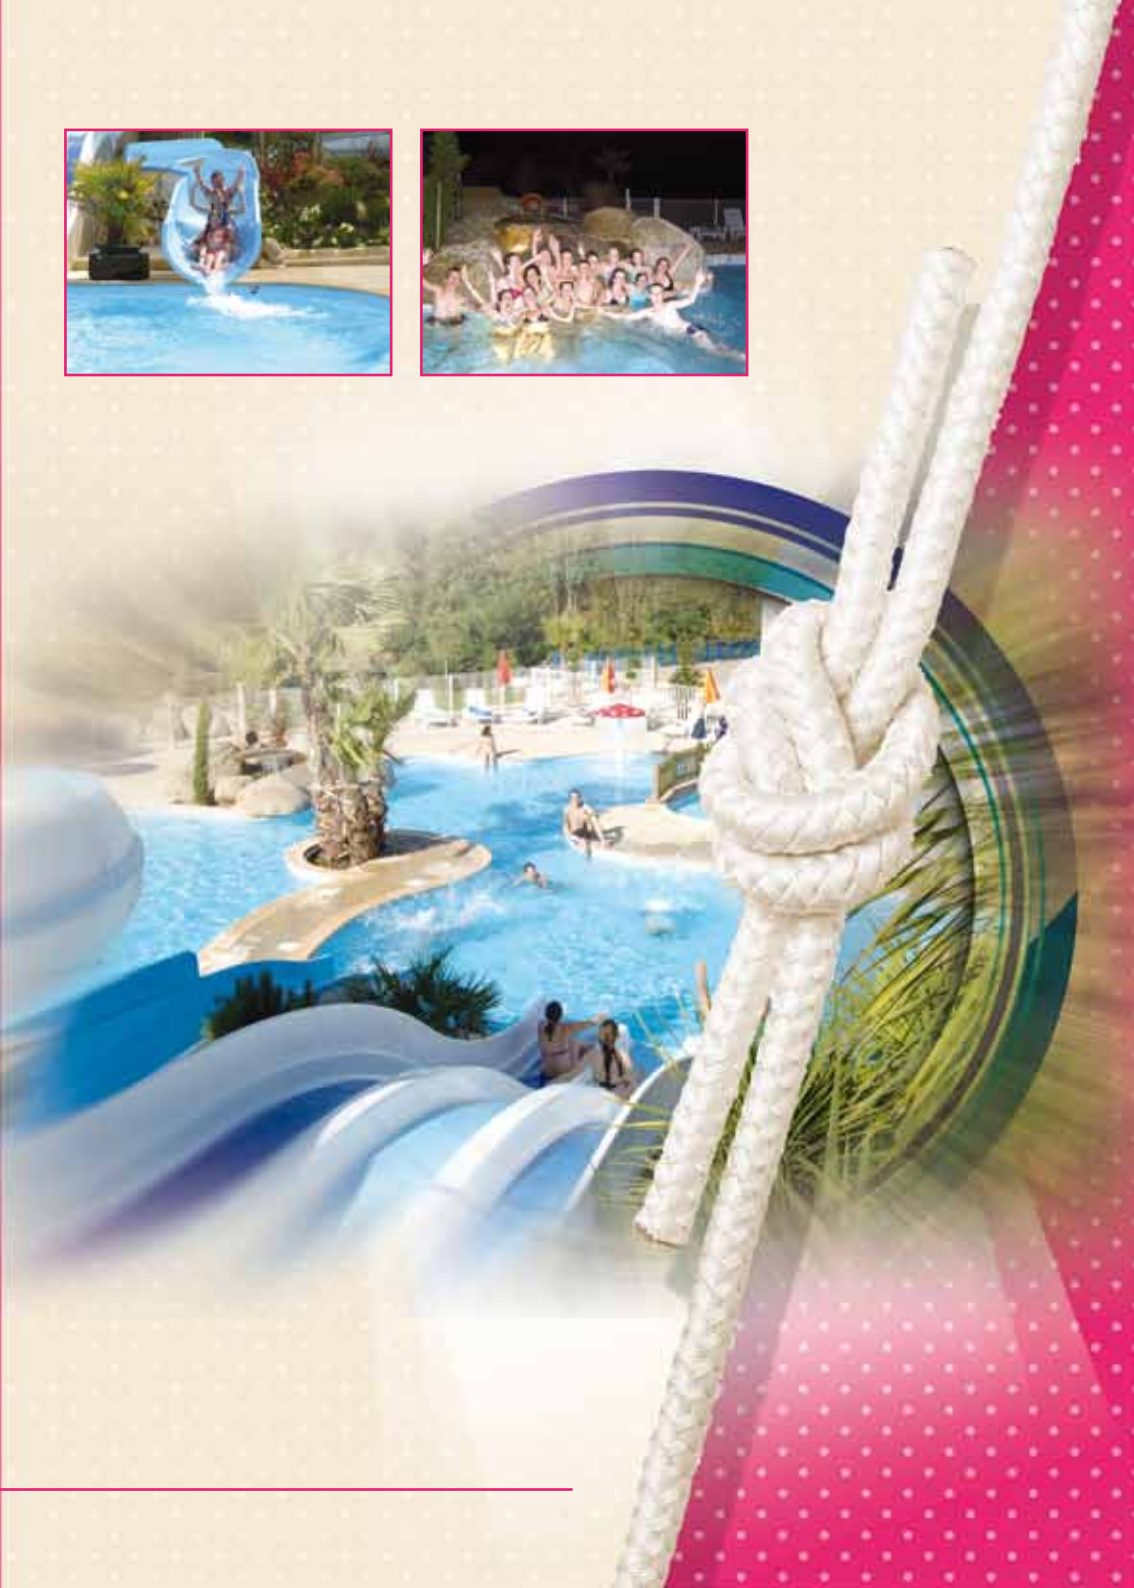

ESPACE AQUATIQUE

Partagez les joies du bain en famille ! Le parc aquatique vous promet des moments inoubliables autour de la **piscine chauffée** : **Toboggans, balnéo, pataugeoire, cascade.** Vous apprécierez cet espace de détente et de plaisir. Les baignades vous accueillent pour savourer ces instants où oisiveté rime avec vacances.

Aquatic space share the enjoyments of the swimming pool in family, the aquatic park promises you unforgettable moments around the warmed swimming pool: slides, balnéo, paddling pool. You will appreciate this space of relaxation and pleasure